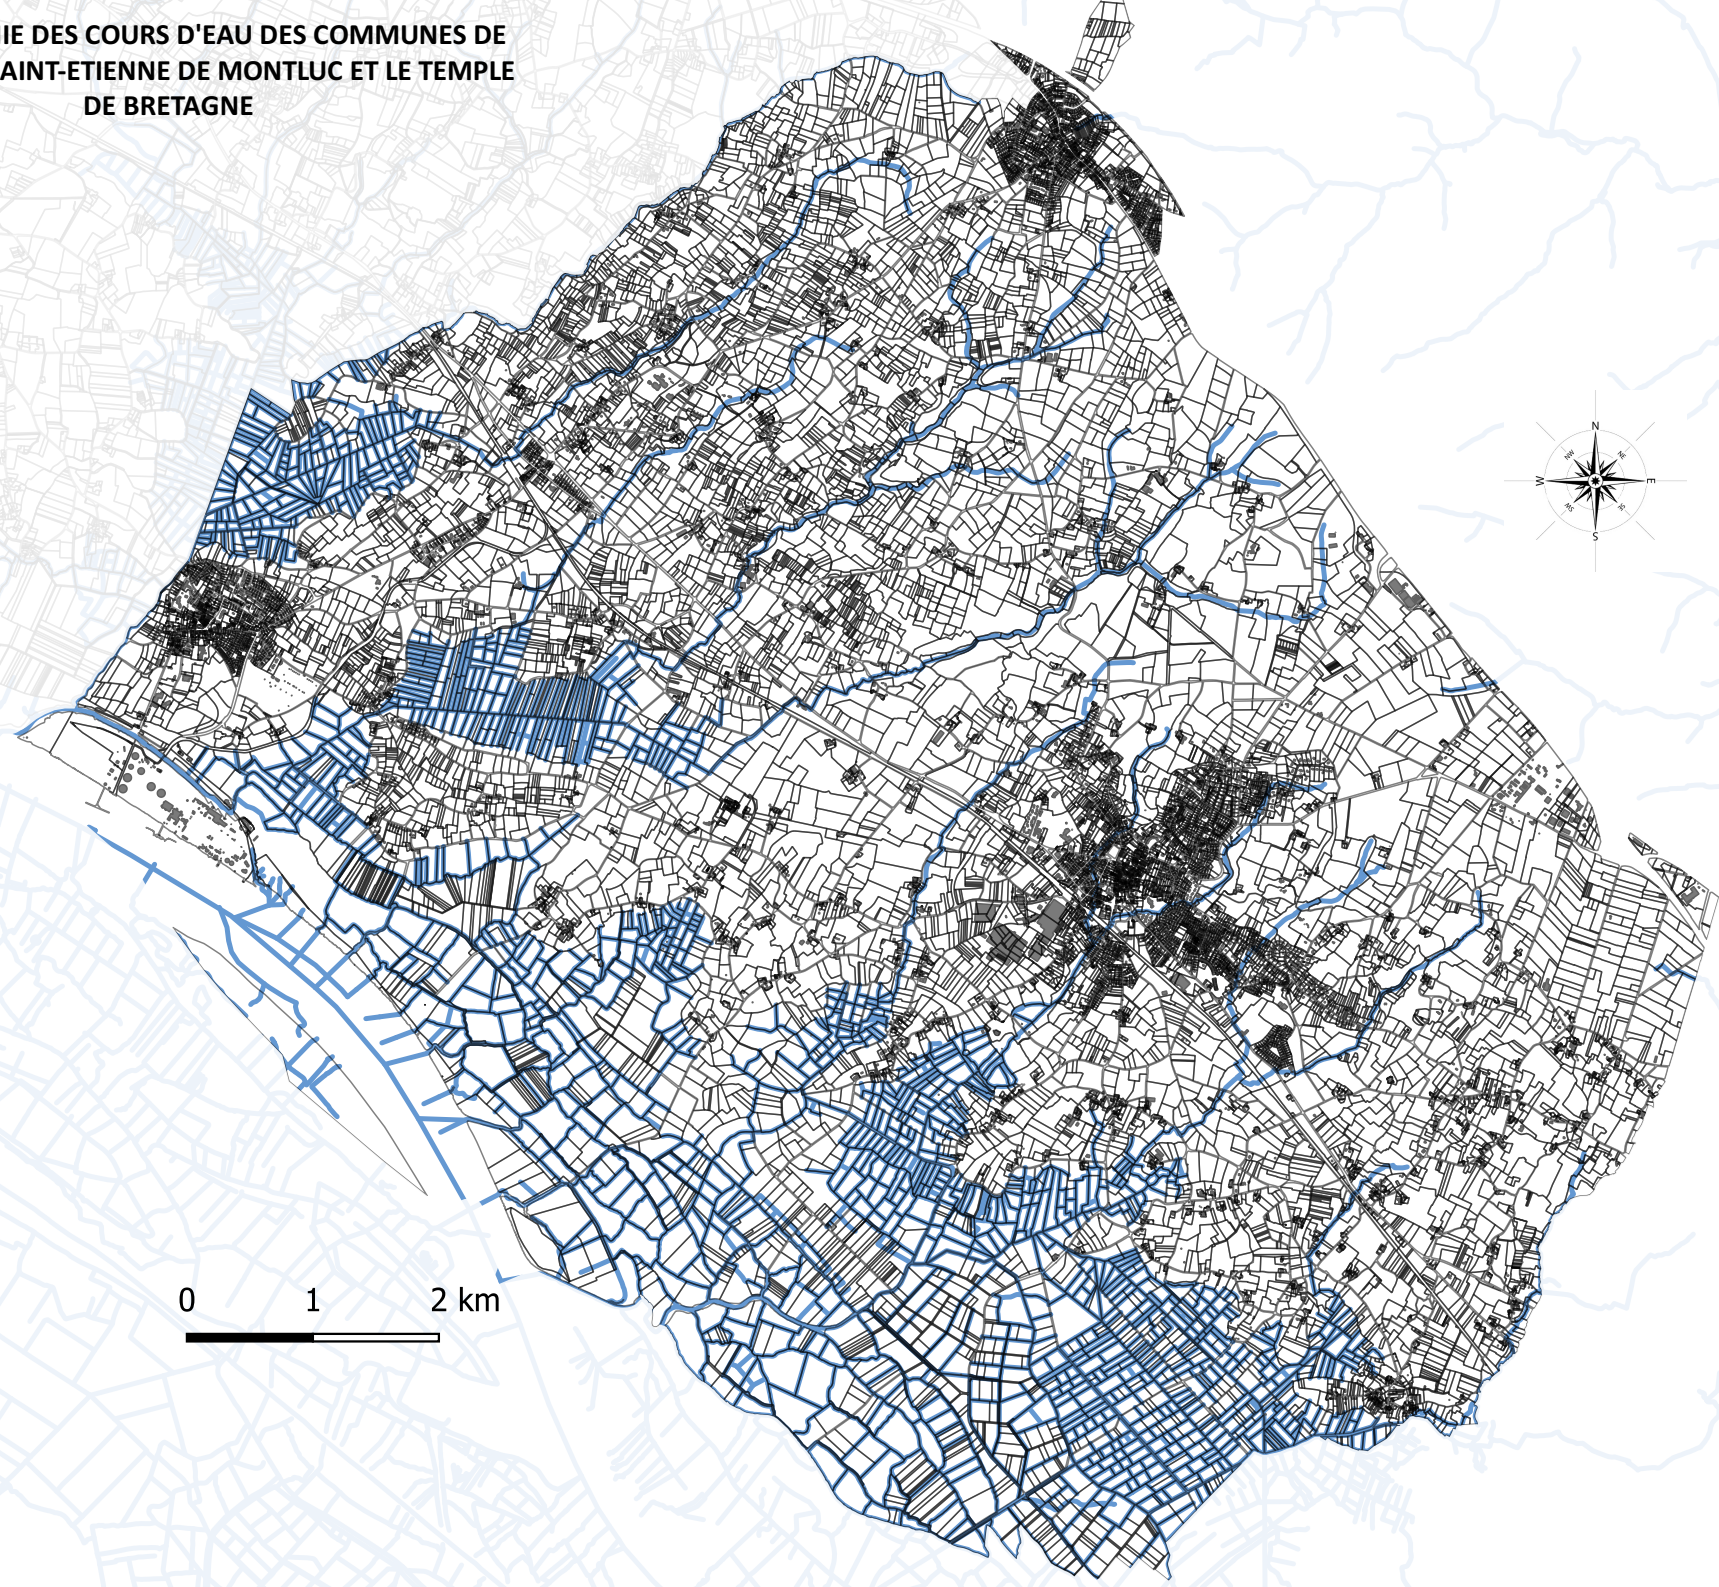

**CARTOGRAPHIE DES COURS D'EAU DES COMMUNES DE
CORDEMAIS, SAINT-ETIENNE DE MONTLUC ET LE TEMPLE
DE BRETAGNE**

0 1 2 km